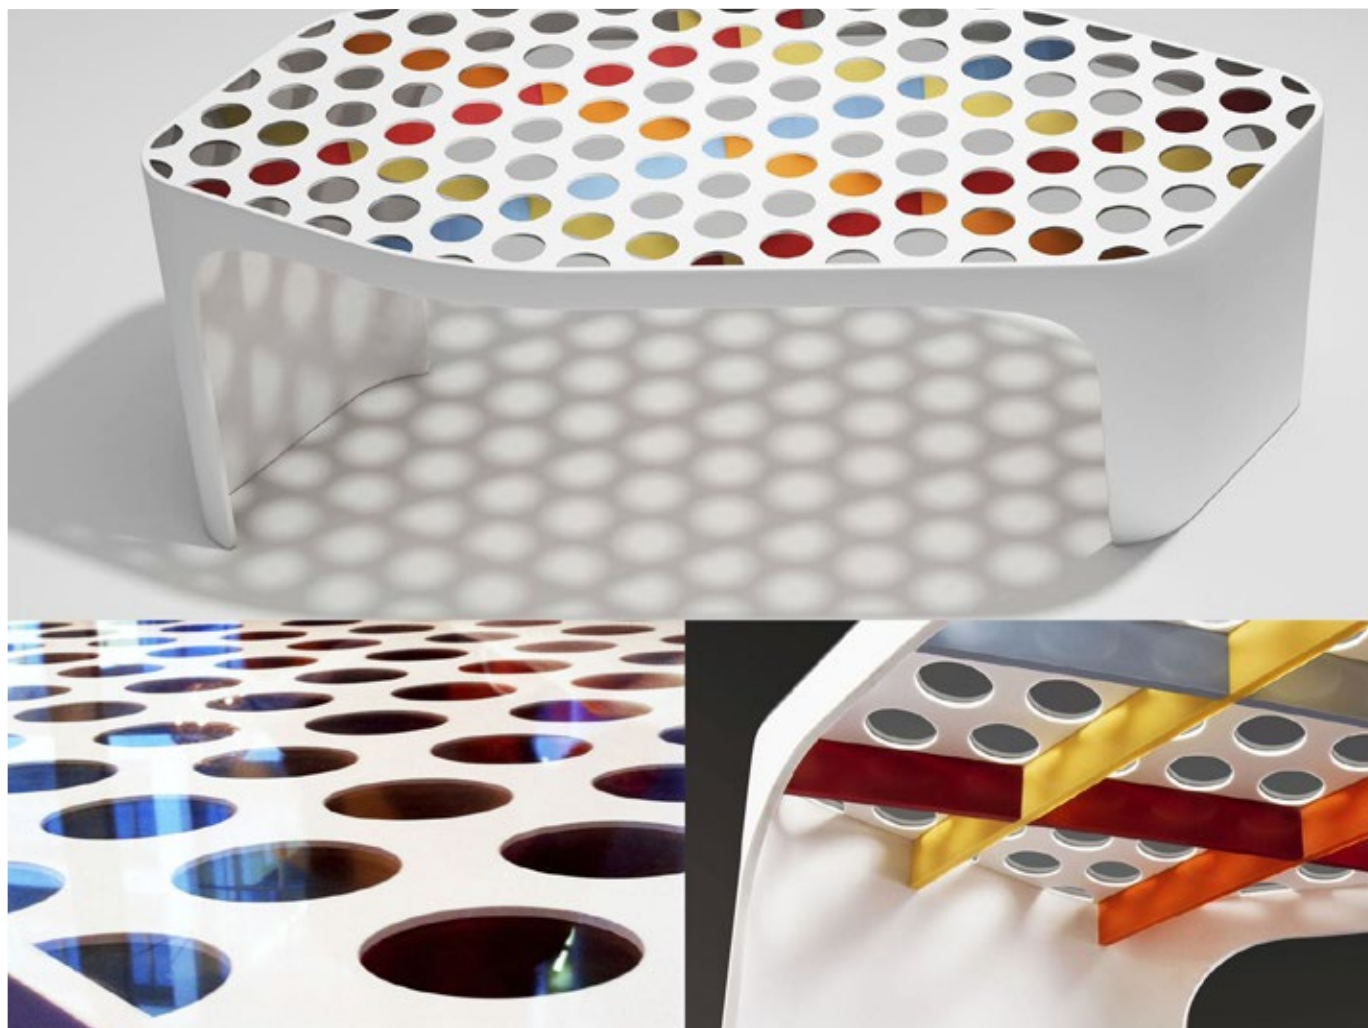

ST023
Solid - Gris Steel
3680 X 760 x 12 mm

SS023
Solid - Taupe Serene
3680 X 760 x 12 mm

ON095
Solid - Onyx
3680 X 760 x 12 mm

SP062
Solid - Bleu Placid
3680 X 760 x 12 mm

SC063
Solid - Bleu Cool Mint
3680 X 760 x 12 mm

SC052
Solid - Orange Californi Poppy
3680 X 760 x 12 mm

AG612
Aspen - Aspen Glacier
3680 X 760 x 12 mm

AS610
Aspen - Aspen Snow
3680 X 760 x 12 mm

SM421
Sanded - Cream
3680 X 760 x 12 mm

WP410
Sanded - White Pepper
3680 X 760 x 12 mm