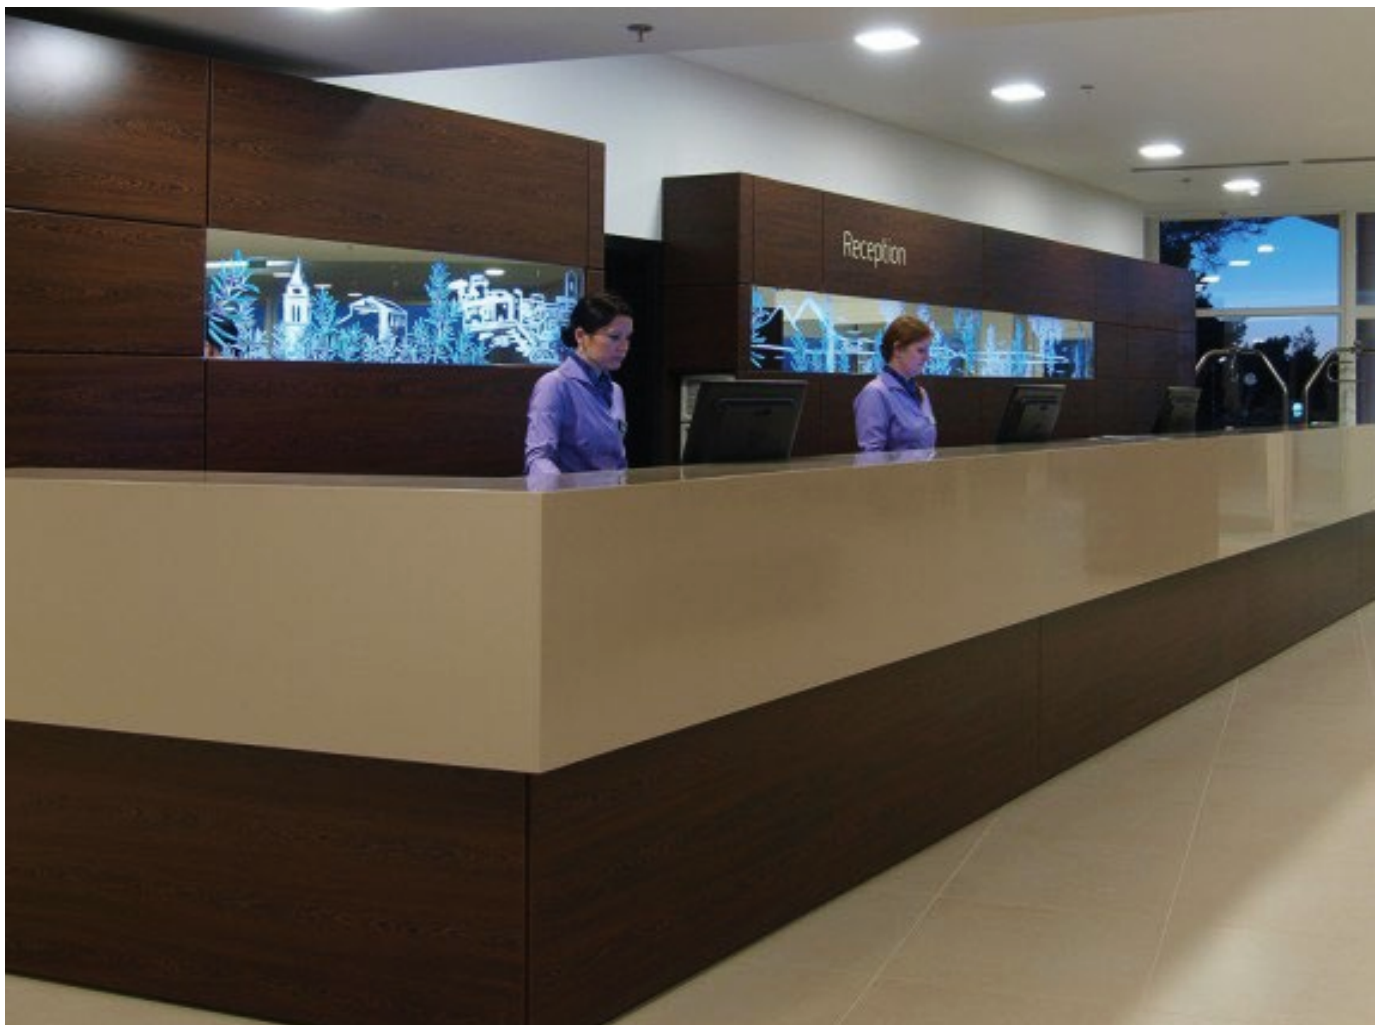

500
Solid - Vanille
3600 X 760 x 12 mm

502
Solid - Natural
3600 X 760 x 12 mm

512
Solid - Marron
3680 X 760 x 12 mm

924
Solid - Taupe
3680 X 760 x 12 mm

922
Solid - Gris
3680 X 760 x 12 mm

909
Solid - Noir
3680 X 760 x 12 mm