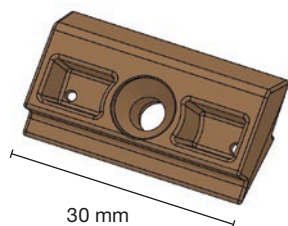

### CLIP D'ABOUTAGE

*Ce clip permet de réunir plusieurs coins de lame sur une seule et même lamboarde et sur un seul clip.*

### CLIP DE DÉBUT ET FIN

*Ce clip permet de fixer les lames en bois composites en périphérie de terrasse à chaque lamboarde, sans vis apparente.*

**LUNA DECK 2 PROFIX 2**  
**26 x 117**  
26 x 117 mm

**LUNA SHP PROFIX 2**  
**26 x 117**  
26 x 117 mm

### LUNA PROFIX 2

(200pieces/Box)

(100pieces+110 vis+TORX/box)

- Plus rapide et plus facile que les vis pour fixer le platelage en place
- Offre une apparence élégante sans vis apparentes
- Permet des espaces constants de 6 mm entre les lames de terrasse
- Il faut moins de vis et des vis plus petite