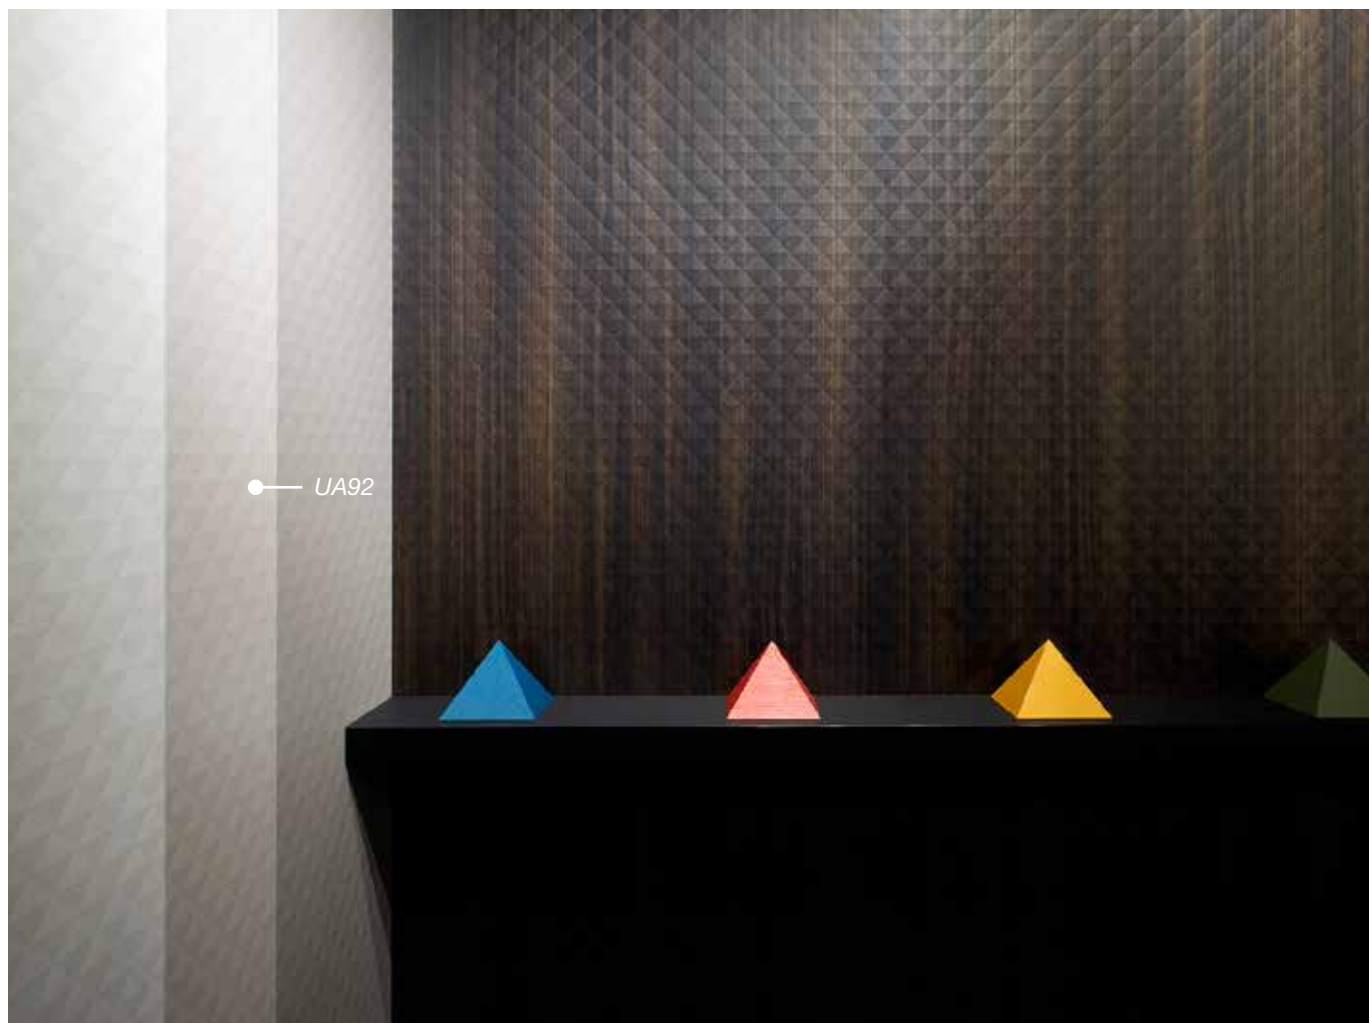

B073

Cheope Total White

2800 X 2070 x 8 mm

2800 X 2070 x 18 mm