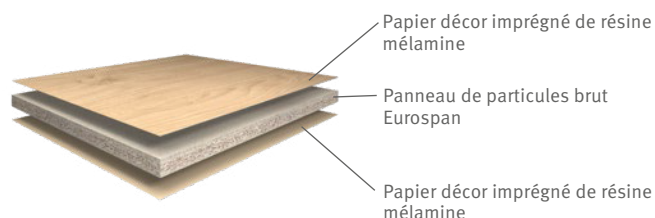

Panneau de particules mélaminé Eurodekor

FOCUS SUR VOS BÉNÉFICES

- ③ Nombreuses applications possibles
- ③ L'esthétique d'un bois massif, d'un placage bois, de métaux et minéraux pour un moindre coût
- ③ Propriétés de surface optimales pour des applications durables (approuvés pour le contact alimentaire)
- ③ Facile à transformer, entretenir et nettoyer
- ③ Testé antibactérien (selon la norme ISO22196:2011 - JIS Z 2801)
- ③ Produit recyclable et respectueux de l'environnement
- ③ Prêt à l'emploi, ne nécessitant aucune intervention supplémentaire pour le revêtement (huilage, application d'un vernis protecteur) sauf pour le recouvrement des chants
- ③ Disponible en plusieurs décors coordonnés avec les autres produits EGGER

Le panneau mélaminé Eurodekor est un panneau de particules brut revêtu sur les deux faces d'un papier décor imprégné de résine mélamine. Il est idéal pour une large variété d'applications verticales ou horizontales pour le meuble et l'agencement intérieur. Prêt à l'emploi, il ne requiert pas d'autre intervention que le recouvrement des chants.

» Plus d'informations sur www.egger.com/eurodekor

Panneau de particules mélaminé Eurodekor

-13.3kg CO₂ / m²

27% matériaux recyclés
32% produits connexes de scieries
41% matières premières primaires

85% matières renouvelables
15% matériaux d'origine fossile