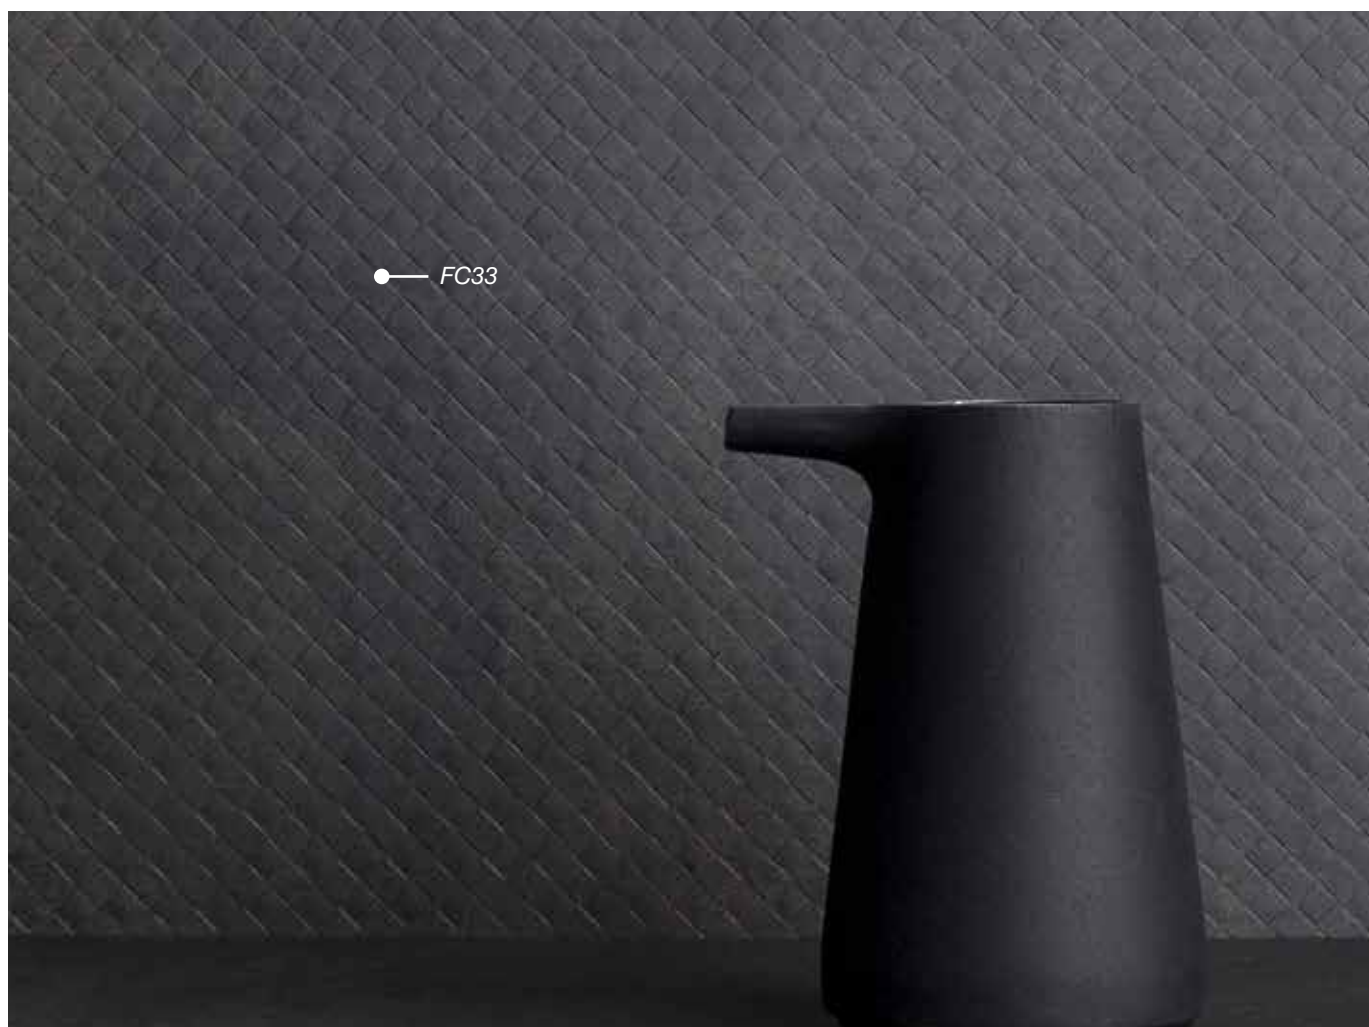

2800 X 2070 x 8 mm

2800 X 2070 x 18 mm

B073

Cheope Total White

2800 X 2070 x 8 mm

2800 X 2070 x 18 mm

UA92

Cheope Beige