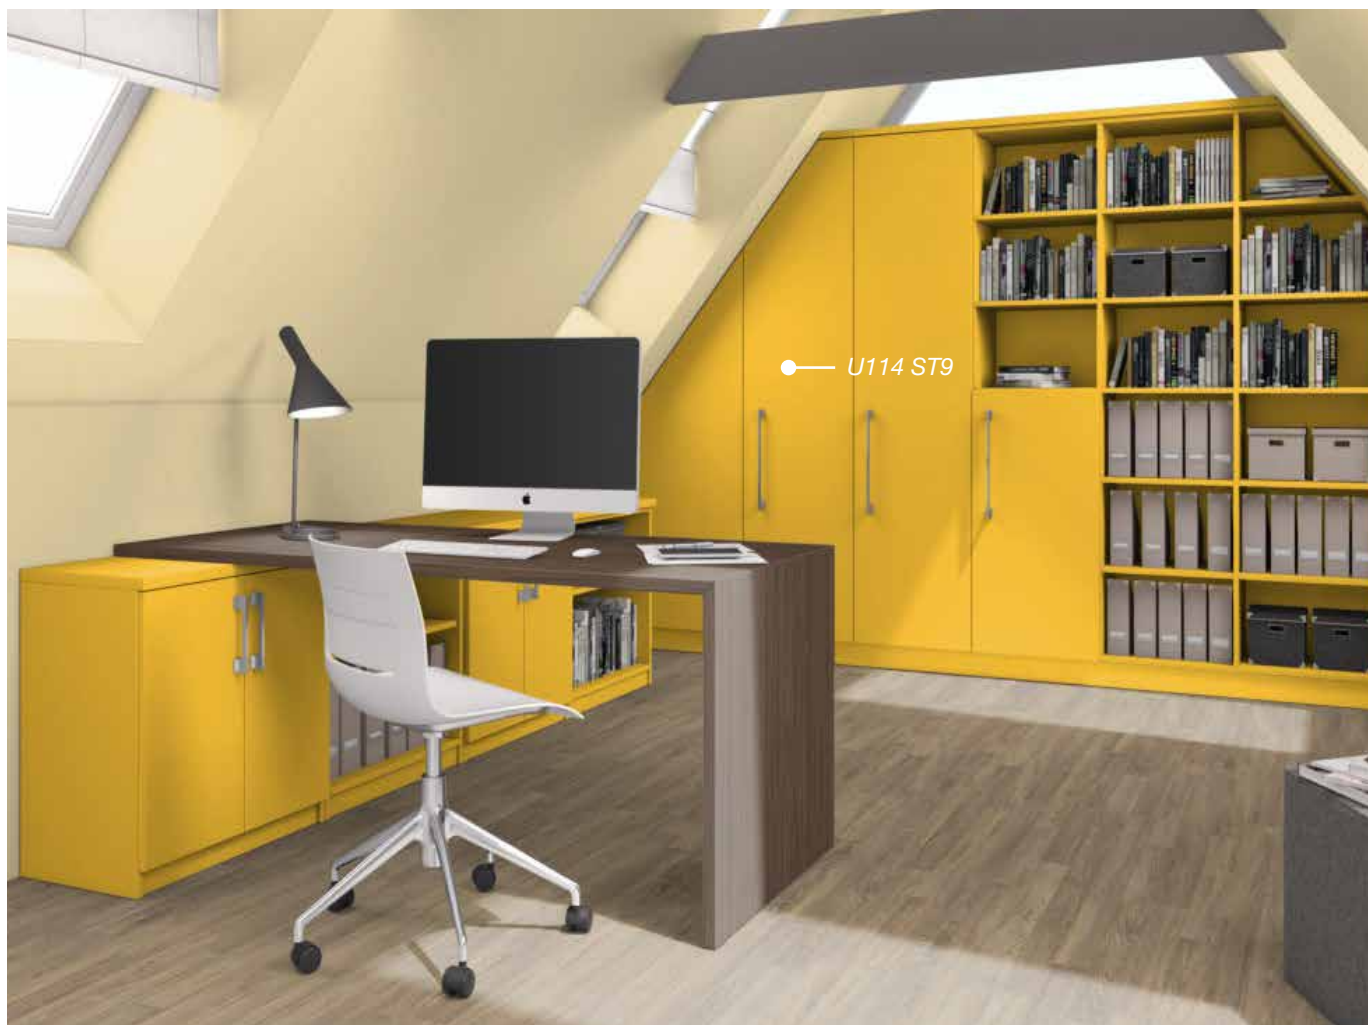

U340 ST9

Orange Sorbet

2800 X 2070 x 8 mm

2800 X 2070 x 18 mm

U321 ST9

Rouge

2800 X 2070 x 8 mm

2800 X 2070 x 18 mm