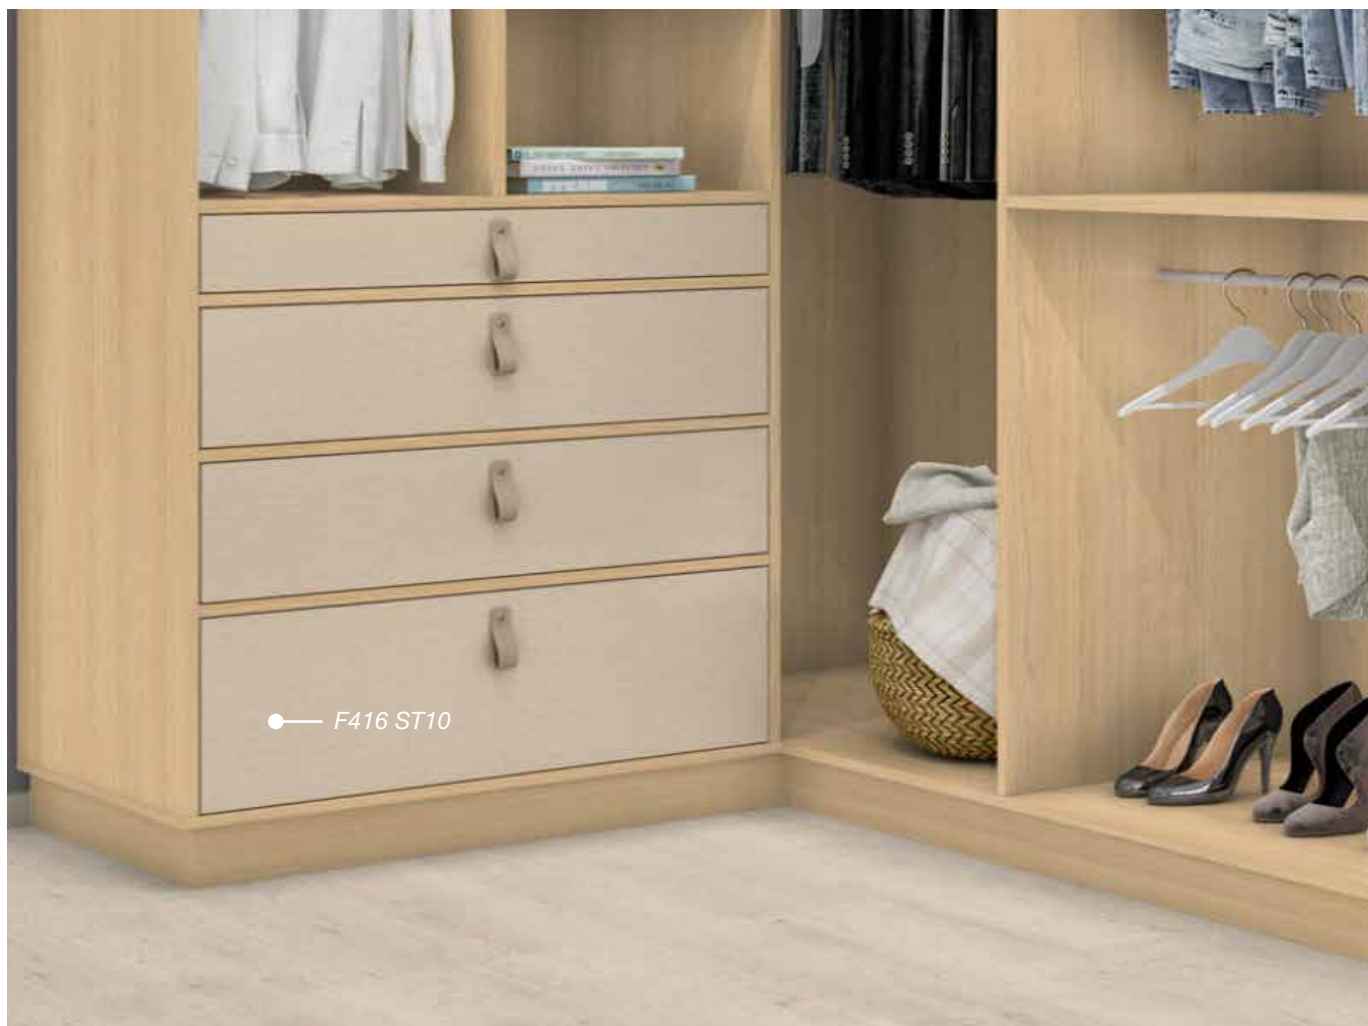

2800 X 2070 x 18 mm

F462 ST20

Metallic bleu indigo

2800 X 2070 x 8 mm

2800 X 2070 x 18 mm

● — F416 ST10

F416 ST10

Textile Beige