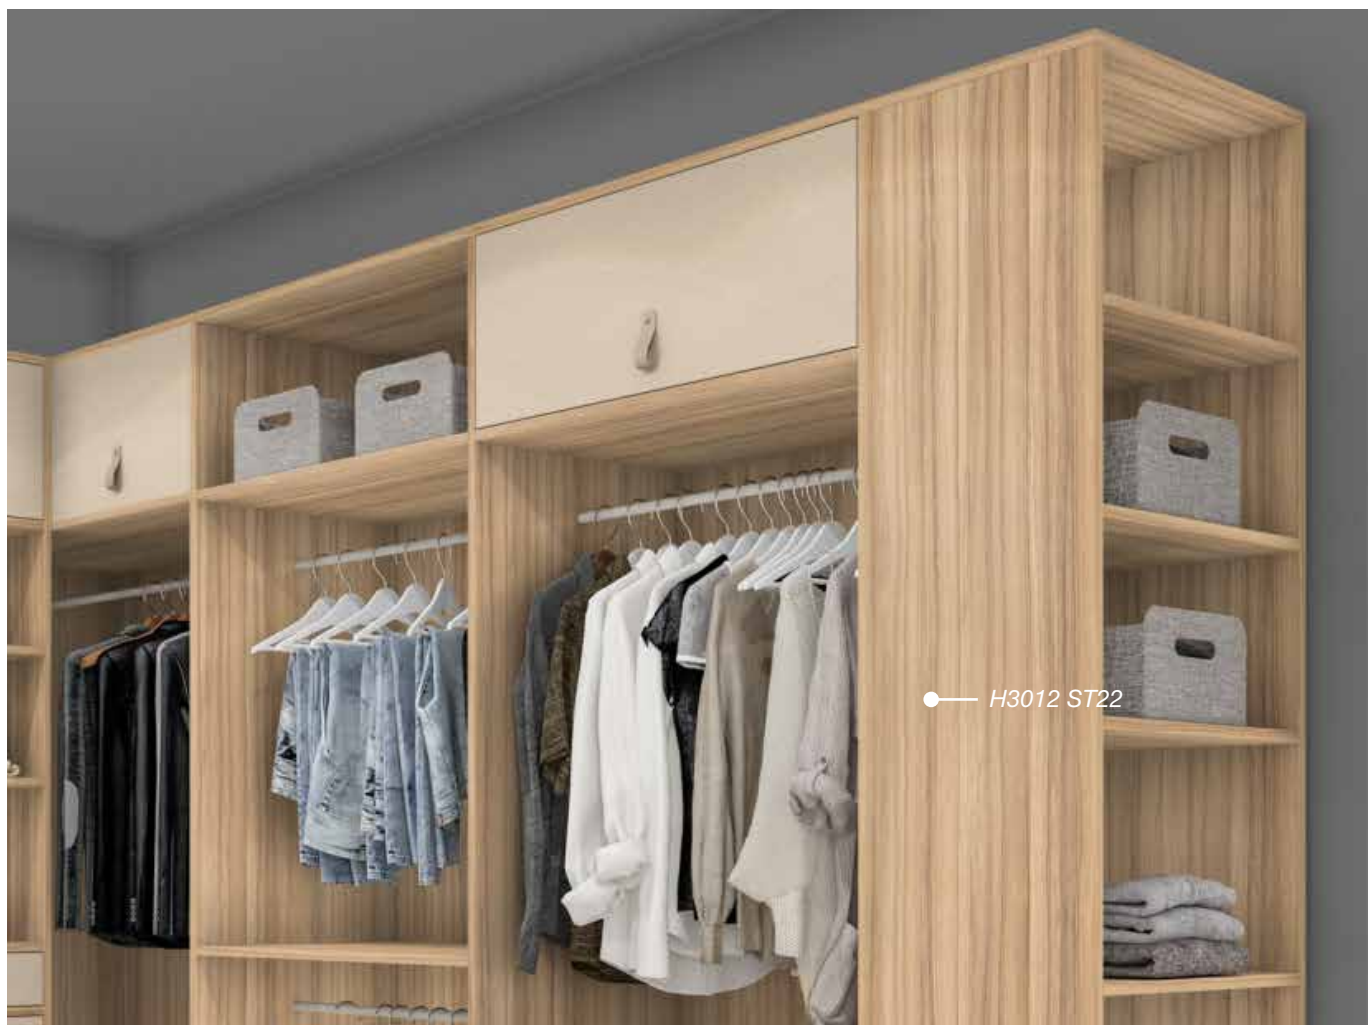

H3157 ST12

Chêne Vicenza

2800 X 2070 x 8 mm

2800 X 2070 x 18 mm