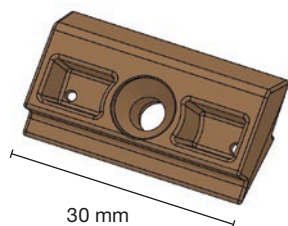

CLIP SIMPLE

Prévoir un clip par intersection lame / lamelle ; et pour les aboutages, doubler les clips et les lamelles.

CLIP D'ABOUTAGE

Ce clip permet de réunir plusieurs coins de lame sur une seule et même lamelle et sur un seul clip.

CLIP DE DÉBUT ET FIN

Ce clip permet de fixer les lames en bois composites en périphérie de terrasse à chaque lamelle, sans vis apparente.

LUNA DECK 2 PROFIX 2
26 x 117
26 x 117 mm

LUNA SHP PROFIX 2
26 x 117
26 x 117 mm

LUNA PROFIX 2

(200pieces/Box)

(100pieces+110 vis+TORX/box)

- Plus rapide et plus facile que les vis pour fixer le platelage en place
- Offre une apparence élégante sans vis apparentes
- Permet des espaces constants de 6 mm entre les lames de terrasse
- Il faut moins de vis et des vis plus petite

DÉTAILS DU PRODUIT

Matériel	Polyéthylène de haute densité
Taille du paquet	200 pcs / boîte
Poids	680 grammes / boîte
Non requis	2,2 clips / m
Dimensions	19,7 x 4,3 x 30
Couleur	Marron

IPÉ
19 x 140mm

Plots réglables de 18 à 955 mm