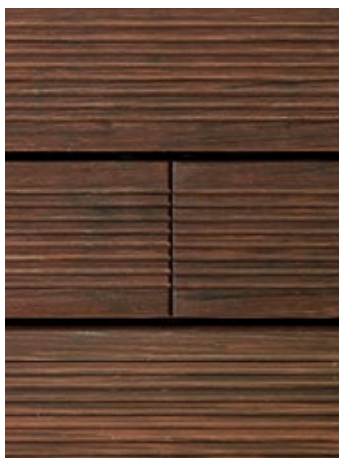

SILAM1906
Emotion
Gris Taiga

LUNA DECK 2 PROFIX 2
26 x 117

LUNA SHP PROFIX 2
26 x 117

IPÉ

Bamboo X-Trem Brut
Face Strié
1850 X 137x 18 mm

Bamboo X-Trem Brut
Face Lisse
1850 X 137x 18 mm

CLIPS ET VIS COBRA®

Avec les clips et vis Cobra® la terrasse Bamboo X-treme peut être installée rapidement et simplement. La séparation entre les lames (sens de la largeur) sera de 5-6mm. Le clip est fourni avec une vis en acier inoxydable (Tête Torx) s'adaptant parfaitement.

LAMBOURDES

Les lamboardes sont fabriquées à partir de pin traité autoclave classe 4

*30 x 50 mm
45 x 45 mm*

SILAM0503

Elégance - Rainurée
Brun Exotique

138 x 23 x 2800 mm

SILAM0903

Elégance - Rainurée
Gris Anthracite