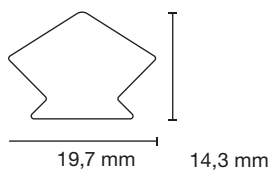

- Plus rapide et plus facile que les vis pour fixer le platelage en place
- Offre une apparence élégante sans vis apparentes
- Permet des espaces constants de 6 mm entre les lames de terrasse
- Il faut moins de vis et des vis plus petite

DÉTAILS DU PRODUIT

Matériel	Polyéthylène de haute densité
Taille du paquet	200 pcs / boîte
Poids	680 grammes / boîte
Non requis	2,2 clips / m
Dimensions	19,7 x 4,3 x 30
Couleur	Marron