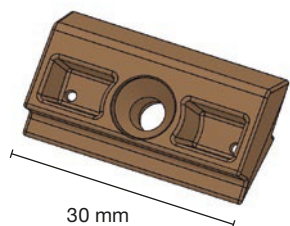

CLIP SIMPLE

Prévoir un clip par intersection lame / lamelle ; et pour les aboutages, doubler les clips et les lamelles.

CLIP D'ABOUTAGE

Ce clip permet de réunir plusieurs coins de lame sur une seule et même lamelle et sur un seul clip.

CLIP DE DÉBUT ET FIN

Ce clip permet de fixer les lames en bois composites en périphérie de terrasse à chaque lamelle, sans vis apparente.

LUNA DECK 2 PROFIX 2
26 x 117
26 x 117 mm

LUNA SHP PROFIX 2
26 x 117
26 x 117 mm

LUNA PROFIX 2

(200pieces/Box)

(100pieces+110 vis+TORX/box)

- Plus rapide et plus facile que les vis pour fixer le platelage en place
- Offre une apparence élégante sans vis apparentes
- Permet des espaces constants de 6 mm entre les lames de terrasse
- Il faut moins de vis et des vis plus petite

DÉTAILS DU PRODUIT

Matériel	Polyéthylène de haute densité
Taille du paquet	200 pcs / boîte
Poids	680 grammes / boîte
Non requis	2,2 clips / m
Dimensions	19,7 x 4,3 x 30
Couleur	Marron

IPÉ
19 x 140mm

Plots réglables de 18 à 955 mm