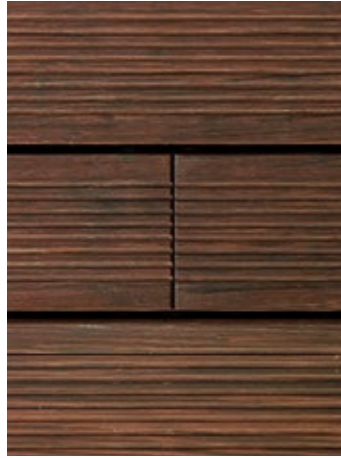

IPÉ

Bamboo X-Trem Brut
Face Strié
1850 X 137x 18 mm

Bamboo X-Trem Brut
Face Lisse
1850 X 137x 18 mm

CLIPS ET VIS COBRA®

Avec les clips et vis Cobra® la terrasse Bamboo X-treme peut être installée rapidement et simplement. La séparation entre les lames (sens de la largeur) sera de 5-6mm. Le clip est fourni avec une vis en acier inoxydable (Tête Torx) s'adaptant parfaitement.

LAMBOURDES

Les lamboardes sont fabriquées à partir de pin traité autoclave classe 4

*30 x 50 mm
45 x 45 mm*

SILAM0503

Elégance - Rainurée
Brun Exotique

138 x 23 x 2800 mm

SILAM0903

Elégance - Rainurée
Gris Anthracite