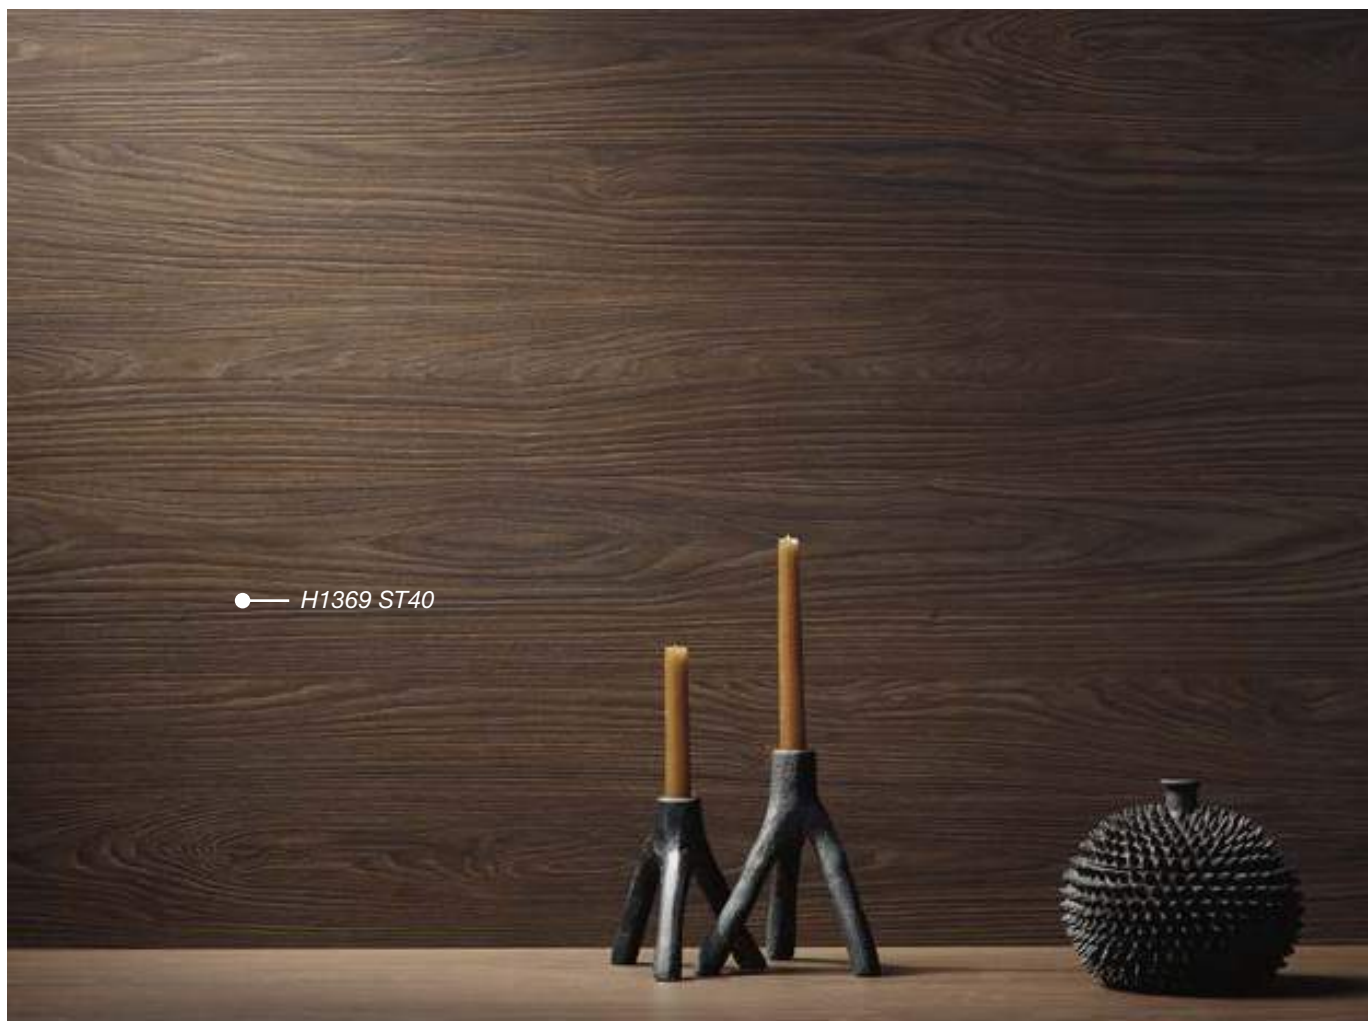

● — H1369 ST40