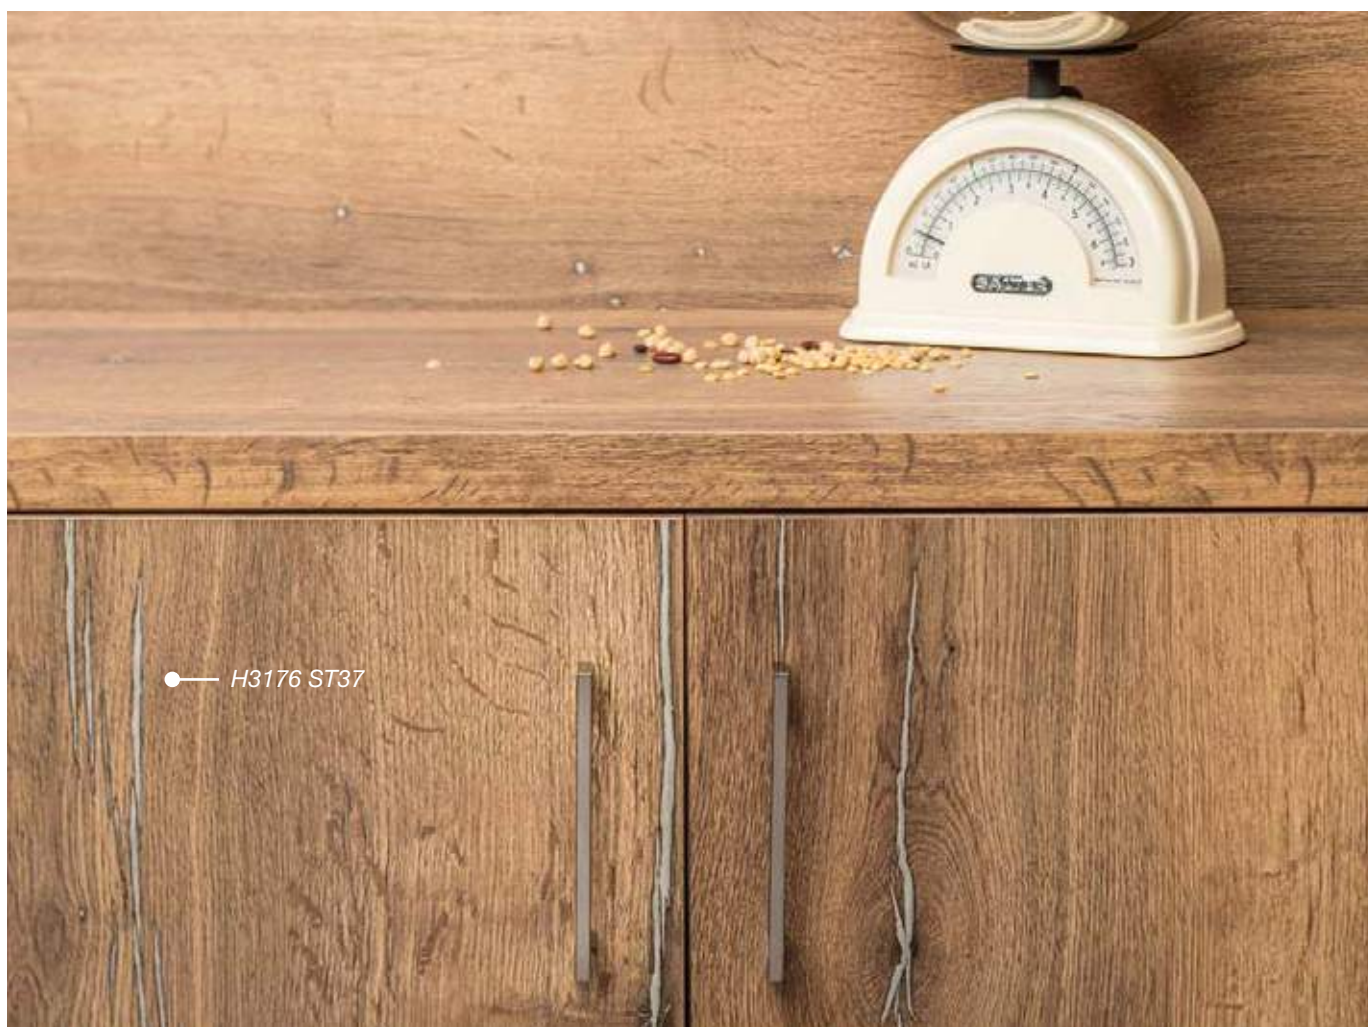

H3176 ST37
Chêne Halifax zinc
2800 X 2070 x 8 mm
2800 X 2070 x 18 mm

H3178 ST37
Chêne Halifax cérusé Noir
2800 X 2070 x 8 mm
2800 X 2070 x 18 mm