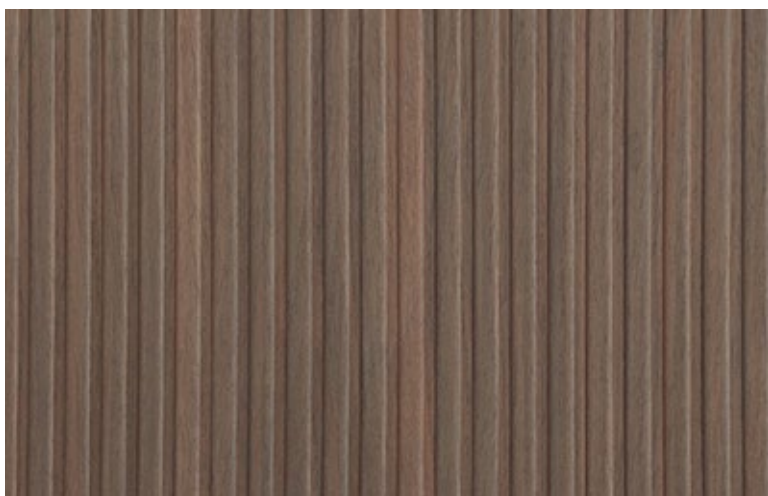

Noyer
3050x1220x4,8mm

Chêne fumé
3050x1220x4,8mm