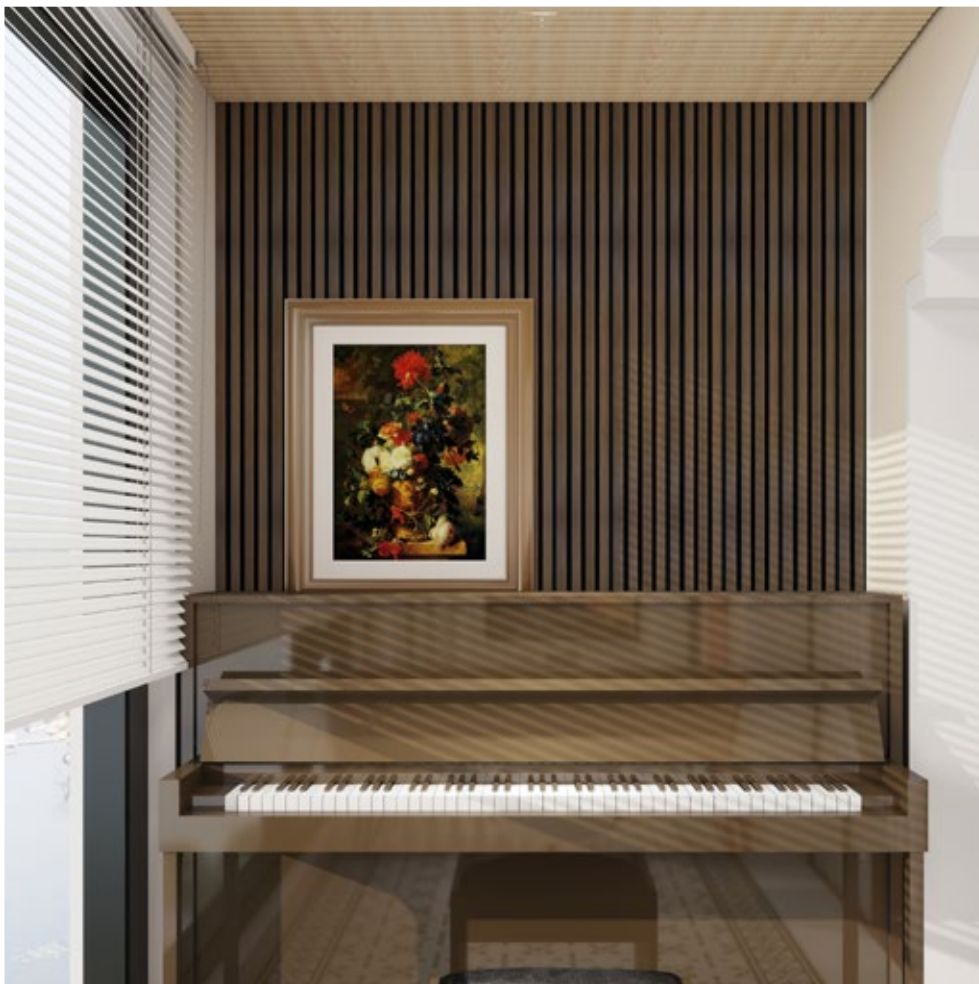

Les lamelles tridimensionnelles et leurs coloris attrayants permettent de suivre les dernières tendances en décoration intérieure. La légèreté du matériau facilite considérablement leur installation sur les murs et les plafonds. De plus, un mur habillé de ces panneaux améliore l'acoustique en réduisant la réverbération dans la pièce.

VENEZIA

Chêne naturel-Noir

VP1021-E4114W
2900x42x12mm

VP962-E4114W
2900x122x12mm

VP1022-E4114W
2900x27x12mm

VENEZIA

Chêne brun-Noir

VP1021-E4112H
2900x42x12mm