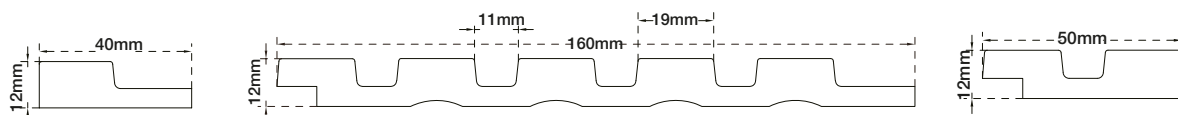

Taupe-Noir
VP1066-M112W

Chêne naturel-Noir
VP1066-E4114W

Chêne brun-Noir
VP1066-E4112H

Noyer-Noir
VP1066-E5612H

BOLOGNA

Taupe-Noir

VP1068-M112W
2900x40x12mm

VP1066-M112W
2900x160x12mm